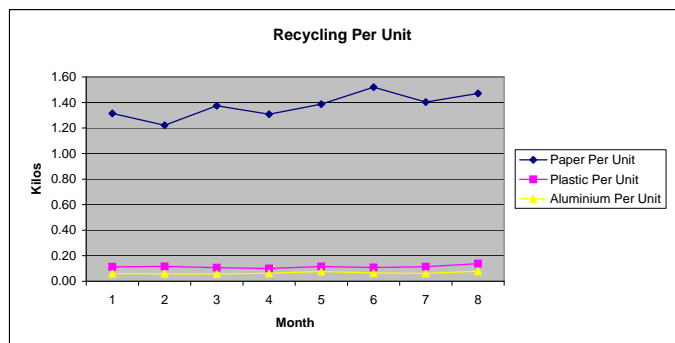

	January-09	February-09	March-09	April-09	May-09	June-09	July-09	August-09	Total	Flats/Units
<b>Beach Village / 碧濠村</b>										<b>432</b>
Paper	312	306	345	299	300	349	333	333	2577	5.97
Plastic	6.5	7.5	9	7	5.5	9	9	12.5	66	0.15
Aluminium	5	6.5	7	6	6.5	8	8.5	10	57.5	0.13
<b>Headland Village - Headland Drive / 蔚陽村 - 朝暉徑</b>										<b>120</b>
Paper	244.5	247.5	279.5	280.5	257.5	288	279	278	2154.5	17.95
Plastic	15.9	15.8	20	15.8	20.2	15.6	14.5	19	136.8	1.14
Aluminium	15.8	16	20.1	16.4	20.7	16.3	15.6	20	140.9	1.17
<b>Parkland Drive / 明蔚徑</b>										<b>70</b>
Paper	105	94	169	216	475	344	183	240	1826	26.09
Plastic	2.5	2.5	15	22.5	21.5	24	15.5	39	142.5	2.04
Aluminium	2.5	2.5	5	10.5	15.5	14	4.5	11	65.5	0.94
<b>Midvale Village / 畔峰村</b>										<b>381</b>
Paper	306.4	308.4	344.2	305	302	349.5	335.5	337.8	2588.8	6.79
Plastic	10.7	8.5	13	13	11.3	13.8	13.4	18.6	102.3	0.27
Aluminium	10.4	11	12	11	11.2	12.3	13.6	16.2	97.7	0.26
<b>Parkvale Village / 寶峰村</b>										<b>606</b>
Paper	299.1	304.7	340.4	308.3	301.3	346.8	336.7	333.9	2571.2	4.24
Plastic	10.1	14.3	12.4	11.3	11.2	13.3	14.9	17	104.5	0.17
Aluminium	9.5	9.5	10.3	10.7	10.2	13.5	13.2	16.2	93.1	0.15
<b>Hillgrove Village / 康慧台</b>										<b>378</b>
Paper	310.1	330.1	360.2	340.2	350.2	350.2	510.6	623.7	3175.3	8.40
Plastic	37.2	36.3	38	38.2	37	38	40	36.4	301.1	0.80
Aluminium	3	2	8	3	4	6	8	12	46	0.12
<b>Parkridge Village / 明翠台</b>										<b>504</b>
Paper	419	829.5	452.5	656	1312.5	1934	1536	1441	8580.5	17.02
Plastic	45	169	50.5	69.9	99.5	94	100	126	753.9	1.50
Aluminium	19.5	43	8	33.5	57	39.5	24	54.5	279	0.55
<b>Headland Village - Seabee Lane / 蔚陽村 - 海鋒徑</b>										<b>120</b>
Paper	247.5	253.5	286	287	259.5	293.5	280.5	285.5	2193	18.28
Plastic	16.3	16.1	20.7	16.4	20.5	16.4	16.3	20.6	143.3	1.19
Aluminium	16.4	16.3	20.9	16.8	21.5	17.1	16.4	21	146.4	1.22
<b>Peninsula Village / 衛峰村</b>										<b>1408</b>
Paper	4315	3244	4344	3589	3358.7	3906	3602	3444	29802.7	21.17
Plastic	418	346	357	294	383	318	324	444	2884	2.05
Aluminium	144.8	145.8	147.8	131	192.1	139.2	122.22	187.7	1210.62	0.86
<b>Greenvale Village / 碩峰村</b>										<b>1344</b>
Paper	423.4	404.2	474.2	482.1	521.5	483.6	572.8	607.4	3969.2	2.95
Plastic	139.3	125.5	122.1	116.2	116.8	110.2	146.9	140.6	1017.6	0.76
Aluminium	59.6	38.5	35.1	32.1	39.5	31.1	41.1	41.5	318.5	0.24
<b>DB Plaza / 愉景廣場</b>										<b>144</b>
Paper	180.4	185.2	188.8	207.1	205	205	200.9	200.4	1572.8	10.92
Plastic	20.3	13.6	18.8	25.7	22.3	22.5	19.1	16.2	158.5	1.10
Aluminium	12.9	12.6	14.2	17.6	21.6	21.3	11.8	17.8	129.8	0.90
<b>La Vista / 海寧居</b>										<b>210</b>
Paper	1250	1310	1210	1342	1320	1310	1100	1325	10167	48.41
Plastic	15.42	33.1	17.13	18.09	16.98	21.2	18	19.6	159.52	0.76
Aluminium	13.31	14.8	15.72	15.95	14.11	15.91	16.22	16.2	122.22	0.58
<b>Bijou Hamlet / 璧如臺</b>										<b>28</b>
Paper	95	92	85	86	86	86	87	88	705	25.18
Plastic	3.2	2.3	2.6	3.6	3.6	3.6	3	3	24.9	0.89
Aluminium	2.8	2.5	2.4	5	5	5	3.6	3.8	30.1	1.08
<b>La Costa / 海堤居</b>										<b>319</b>
Paper	322	315	340	333	307	348	309	422	2696	8.45
Plastic	7.4	8.3	6.6	5.8	6.9	8.8	6.1	8.1	58	0.18
Aluminium	5.1	5.3	6.4	4.4	5.18	8.4	4.4	6.2	45.38	0.14
<b>La Serene / 海寧居 - 海藍居</b>										<b>181</b>
Paper	1320	1230	1420	1376	1375	1250	1210	1460	10641	58.79
Plastic	18.5	14.5	16.6	16.3	16.89	16.07	16.7	17	132.56	0.73
Aluminium	13.7	14.9	16.7	14.44	14.06	16.76	16.4	16.4	123.36	0.68
<b>Neo Horizon / 時峰村</b>										<b>219</b>
Paper	65	36	64	66	72	44.2	62.4	51.9	461.5	2.11
Plastic	31	15.5	25	21	27.4	14.2	18.2	18.7	171	0.78
Aluminium	10	5	6.5	5.6	8.1	7.7	7.2	9.2	59.3	0.27
<b>Siena One / 海澄湖畔一段</b>										<b>298</b>
Paper	35.1	31.1	31.2	35.3	35.2	31.1	36	35	270	0.91
Plastic	34.6	31.1	30.5	34.8	35.1	30.7	37.2	35.7	269.7	0.91
Aluminium	34	30.8	30.4	34.3	34.6	30.2	33.5	32.5	260.3	0.87
<b>Siena Two / 海澄湖畔二段</b>										<b>757</b>
Paper	51.2	46.4	60.9	62.9	56.2	54.4	60.8	58.2	451	0.60
Plastic	20.1	17.9	22	22.8	17.5	20.5	21.2	21.6	163.6	0.22
Aluminium	20.7	18.7	23.8	63.6	56.2	54.9	59.1	61.1	358.1	0.47
<b>Chianti / 尚堤</b>										<b>541</b>
Paper	292	282	284	274	284	279	280	290	2265	4.19
Plastic	58	57	59	58	60	83	90	94	559	1.03
Aluminium	90	76	78	77	78	71	78	80	628	1.16
<b>Totals / 總數</b>										<b>8060</b>
Paper	10592.7	9849.6	11078.9	10545.4	11179	12252	11,315	11,855	88667.5	11.00
Plastic	910.02	934.8	855.93	810.39	933.17	872.87	924	1107.6	7348.78	0.91
Aluminium	489.01	471.7	468.32	508.89	615.05	528.17	497.34	633.3	4211.78	0.52
Paper Per Unit	1.31	1.22	1.37	1.31	1.39	1.52	1.40	1.47		
Plastic Per Unit	0.11	0.12	0.11	0.10	0.12	0.11	0.11	0.14		
Aluminium Per Unit	0.06	0.06	0.06	0.06	0.08	0.07	0.06	0.08		