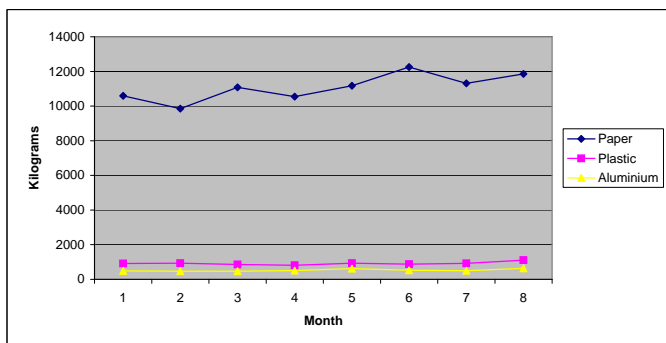

	January-09	February-09	March-09	April-09	May-09	June-09	July-09	August-09	Total	Flats/Units
<b>Beach Village / 碧濠村</b>										<b>432</b>
Paper	312	306	345	299	300	349	333	333	2577	5.97
Plastic	6.5	7.5	9	7	5.5	9	9	12.5	66	0.15
Aluminium	5	6.5	7	6	6.5	8	8.5	10	57.5	0.13
<b>Headland Village - Headland Drive / 蔚陽村 - 朝暉徑</b>										<b>120</b>
Paper	244.5	247.5	279.5	280.5	257.5	288	279	278	2154.5	17.95
Plastic	15.9	15.8	20	15.8	20.2	15.6	14.5	19	136.8	1.14
Aluminium	15.8	16	20.1	16.4	20.7	16.3	15.6	20	140.9	1.17
<b>Parkland Drive / 明蔚徑</b>										<b>70</b>
Paper	105	94	169	216	475	344	183	240	1826	26.09
Plastic	2.5	2.5	15	22.5	21.5	24	15.5	39	142.5	2.04
Aluminium	2.5	2.5	5	10.5	15.5	14	4.5	11	65.5	0.94
<b>Midvale Village / 畔峰村</b>										<b>381</b>
Paper	306.4	308.4	344.2	305	302	349.5	335.5	337.8	2588.8	6.79
Plastic	10.7	8.5	13	13	11.3	13.8	13.4	18.6	102.3	0.27
Aluminium	10.4	11	12	11	11.2	12.3	13.6	16.2	97.7	0.26
<b>Parkvale Village / 寶峰村</b>										<b>606</b>
Paper	299.1	304.7	340.4	308.3	301.3	346.8	336.7	333.9	2571.2	4.24
Plastic	10.1	14.3	12.4	11.3	11.2	13.3	14.9	17	104.5	0.17
Aluminium	9.5	9.5	10.3	10.7	10.2	13.5	13.2	16.2	93.1	0.15
<b>Hillgrove Village / 康慧台</b>										<b>378</b>
Paper	310.1	330.1	360.2	340.2	350.2	350.2	510.6	623.7	3175.3	8.40
Plastic	37.2	36.3	38	38.2	37	38	40	36.4	301.1	0.80
Aluminium	3	2	8	3	4	6	8	12	46	0.12
<b>Parkridge Village / 明翠台</b>										<b>504</b>
Paper	419	829.5	452.5	656	1312.5	1934	1536	1441	8580.5	17.02
Plastic	45	169	50.5	69.9	99.5	94	100	126	753.9	1.50
Aluminium	19.5	43	8	33.5	57	39.5	24	54.5	279	0.55
<b>Headland Village - Seabee Lane / 蔚陽村 - 海鋒徑</b>										<b>120</b>
Paper	247.5	253.5	286	287	259.5	293.5	280.5	285.5	2193	18.28
Plastic	16.3	16.1	20.7	16.4	20.5	16.4	16.3	20.6	143.3	1.19
Aluminium	16.4	16.3	20.9	16.8	21.5	17.1	16.4	21	146.4	1.22
<b>Peninsula Village / 衛峰村</b>										<b>1408</b>
Paper	4315	3244	4344	3589	3358.7	3906	3602	3444	29802.7	21.17
Plastic	418	346	357	294	383	318	324	444	2884	2.05
Aluminium	144.8	145.8	147.8	131	192.1	139.2	122.22	187.7	1210.62	0.86
<b>Greenvale Village / 碩峰村</b>										<b>1344</b>
Paper	423.4	404.2	474.2	482.1	521.5	483.6	572.8	607.4	3969.2	2.95
Plastic	139.3	125.5	122.1	116.2	116.8	110.2	146.9	140.6	1017.6	0.76
Aluminium	59.6	38.5	35.1	32.1	39.5	31.1	41.1	41.5	318.5	0.24
<b>DB Plaza / 愉景廣場</b>										<b>144</b>
Paper	180.4	185.2	188.8	207.1	205	205	200.9	200.4	1572.8	10.92
Plastic	20.3	13.6	18.8	25.7	22.3	22.5	19.1	16.2	158.5	1.10
Aluminium	12.9	12.6	14.2	17.6	21.6	21.3	11.8	17.8	129.8	0.90
<b>La Vista / 海寧居</b>										<b>210</b>
Paper	1250	1310	1210	1342	1320	1310	1100	1325	10167	48.41
Plastic	15.42	33.1	17.13	18.09	16.98	21.2	18	19.6	159.52	0.76
Aluminium	13.31	14.8	15.72	15.95	14.11	15.91	16.22	16.2	122.22	0.58
<b>Bijou Hamlet / 璧如臺</b>										<b>28</b>
Paper	95	92	85	86	86	86	87	88	705	25.18
Plastic	3.2	2.3	2.6	3.6	3.6	3.6	3	3	24.9	0.89
Aluminium	2.8	2.5	2.4	5	5	5	3.6	3.8	30.1	1.08
<b>La Costa / 海堤居</b>										<b>319</b>
Paper	322	315	340	333	307	348	309	422	2696	8.45
Plastic	7.4	8.3	6.6	5.8	6.9	8.8	6.1	8.1	58	0.18
Aluminium	5.1	5.3	6.4	4.4	5.18	8.4	4.4	6.2	45.38	0.14
<b>La Serene / 海寧居 - 海藍居</b>										<b>181</b>
Paper	1320	1230	1420	1376	1375	1250	1210	1460	10641	58.79
Plastic	18.5	14.5	16.6	16.3	16.89	16.07	16.7	17	132.56	0.73
Aluminium	13.7	14.9	16.7	14.44	14.06	16.76	16.4	16.4	123.36	0.68
<b>Neo Horizon / 時峰村</b>										<b>219</b>
Paper	65	36	64	66	72	44.2	62.4	51.9	461.5	2.11
Plastic	31	15.5	25	21	27.4	14.2	18.2	18.7	171	0.78
Aluminium	10	5	6.5	5.6	8.1	7.7	7.2	9.2	59.3	0.27
<b>Siena One / 海澄湖畔一段</b>										<b>298</b>
Paper	35.1	31.1	31.2	35.3	35.2	31.1	36	35	270	0.91
Plastic	34.6	31.1	30.5	34.8	35.1	30.7	37.2	35.7	269.7	0.91
Aluminium	34	30.8	30.4	34.3	34.6	30.2	33.5	32.5	260.3	0.87
<b>Siena Two / 海澄湖畔二段</b>										<b>757</b>
Paper	51.2	46.4	60.9	62.9	56.2	54.4	60.8	58.2	451	0.60
Plastic	20.1	17.9	22	22.8	17.5	20.5	21.2	21.6	163.6	0.22
Aluminium	20.7	18.7	23.8	63.6	56.2	54.9	59.1	61.1	358.1	0.47
<b>Chianti / 尚堤</b>										<b>541</b>
Paper	292	282	284	274	284	279	280	290	2265	4.19
Plastic	58	57	59	58	60	83	90	94	559	1.03
Aluminium	90	76	78	77	78	71	78	80	628	1.16
<b>Totals / 總數</b>										<b>8060</b>
Paper	10592.7	9849.6	11078.9	10545.4	11179	12252	11,315	11,855	88667.5	11.00
Plastic	910.02	934.8	855.93	810.39	933.17	872.87	924	1107.6	7348.78	0.91
Aluminium	489.01	471.7	468.32	508.89	615.05	528.17	497.34	633.3	4211.78	0.52
Paper Per Unit	1.31	1.22	1.37	1.31	1.39	1.52	1.40	1.47		
Plastic Per Unit	0.11	0.12	0.11	0.10	0.12	0.11	0.11	0.14		
Aluminium Per Unit	0.06	0.06	0.06	0.06	0.08	0.07	0.06	0.08		